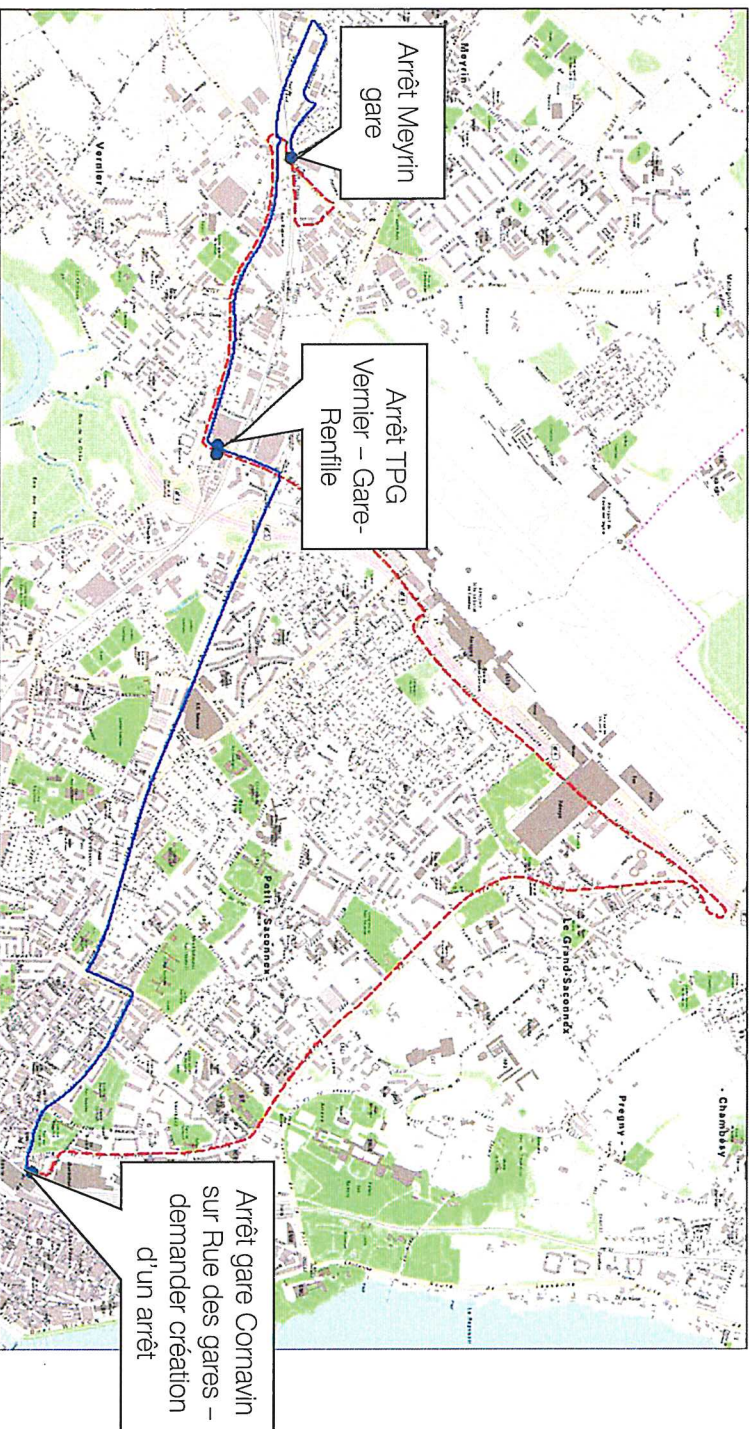

Mise en service de l'enclienchement de Genève, concept de substitution – Commune de Meyrin.

Meyrin: bus du vendredi 22.11 à 21h au lundi matin 25.11 à 04h30.

- Arrêt chemin Adrien Stoessel en provenance de Genève.
- Arrêt chemin du Vieux-Bureau pour Genève.

Mise en service de l'enclenchement de Genève, concept de substitution – Commune de Meyrin.

Ligne Meyrin – Genève
Ligne Genève - Meyrin