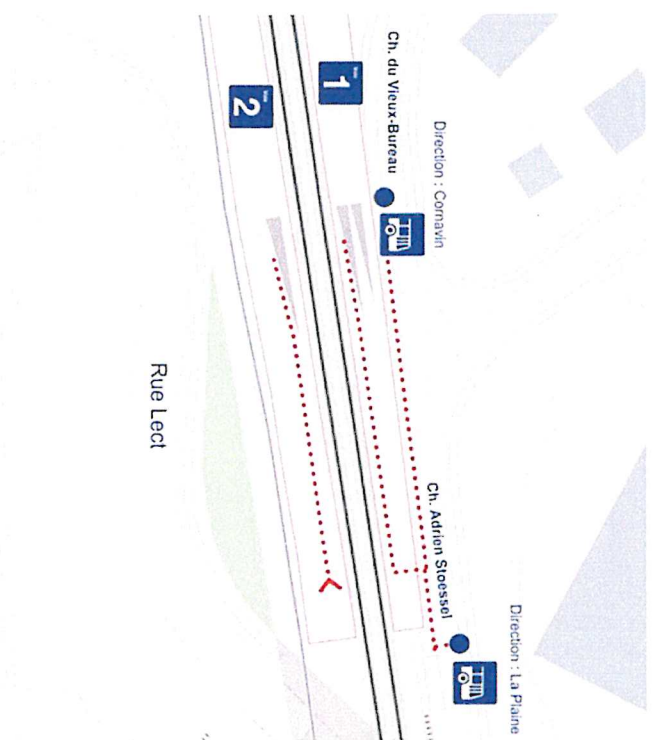

Mise en service de l'enclienchement de Genève, concept de substitution – Commune de Meyrin.

Meyrin: bus du vendredi 22.11 à 21h au lundi matin 25.11 à 04h30.

- Arrêt chemin Adrien Stoessel en provenance de Genève.
- Arrêt chemin du Vieux-Bureau pour Genève.

Mise en service de l'enclenchement de Genève, concept de substitution – Commune de Meyrin.

Ligne Meyrin – Genève
Ligne Genève - Meyrin