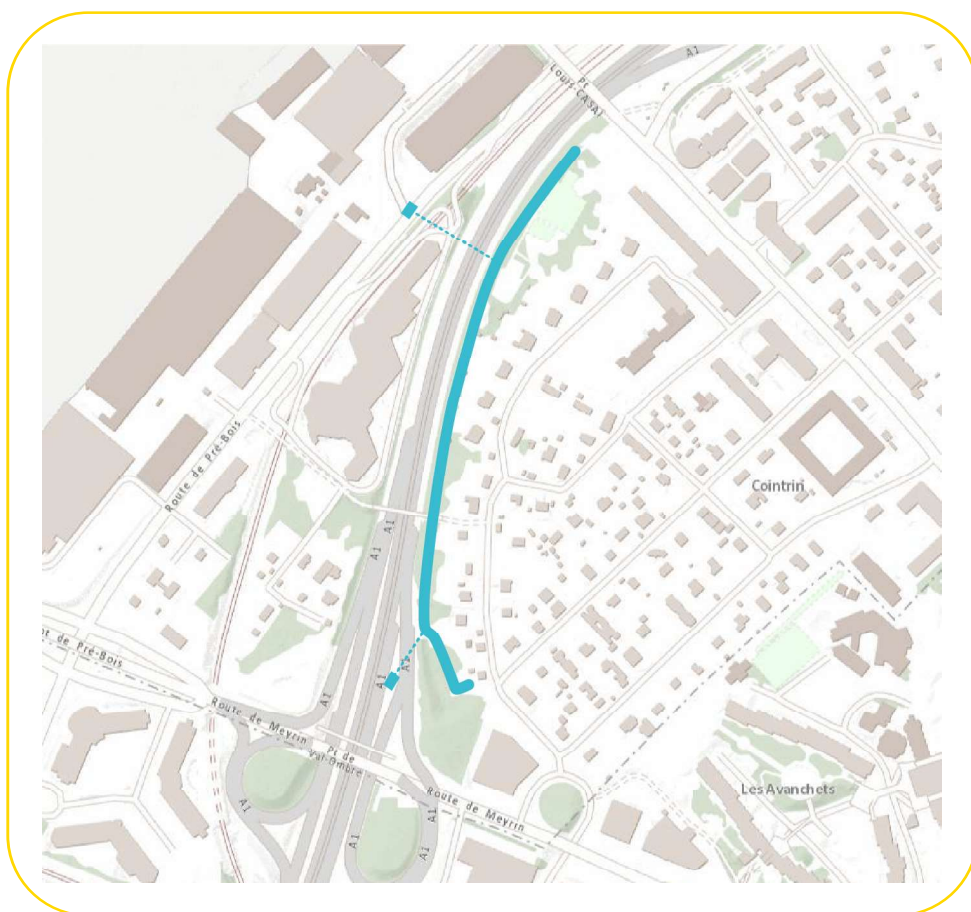

Infos Riverains

Novembre
2023

Travaux SIG dans votre quartier !

Nous effectuerons prochainement des travaux dans votre quartier : construction du réseau écologique GENILAC - secteur chemin du Ruisseau - chemin des Ailes, commune de Meyrin. Chaque jour, nous veillons à vous offrir des services fiables, de qualité et à faire de Genève un canton durable afin de relever les défis climatiques.

Où

Le long de l'autoroute entre l'avenue Louis-Casaï et la route de Meyrin.

Quand

Entre novembre 2023 et mars 2025.

Pourquoi

Pour la construction du réseau écologique de chauffage et rafraîchissement déployé par SIG et l'enfouissement de la ligne Haute Tension SWISSGRID.

Mobilité

Les accès sont maintenus en permanence pendant le chantier. Une signalisation sera mise en place selon les directives de l'Office Cantonal des Transports.

Nous mettons tout en œuvre afin de limiter au maximum l'impact de nos travaux et vous apporter le plus de confort possible à proximité de nos chantiers. Merci pour votre compréhension.